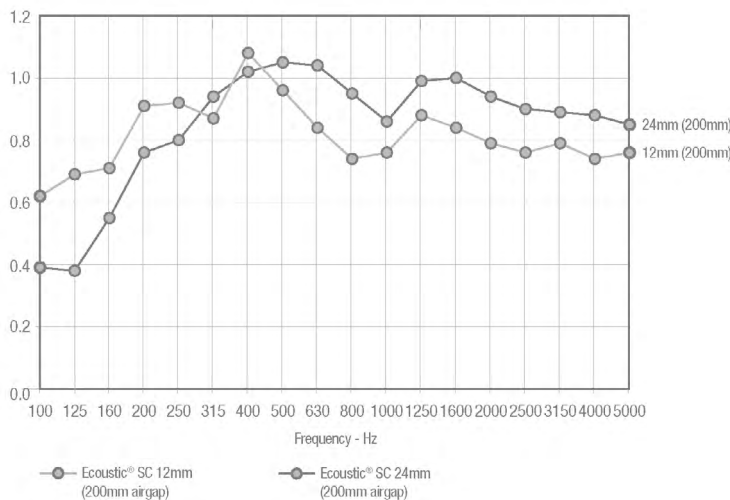

Frequency	α_s 12mm	α_s 24mm
100	0.62	0.39
125	0.69	0.38
160	0.71	0.55
200	0.91	0.76
250	0.92	0.80
315	0.87	0.94
400	1.08	1.02
500	0.96	1.05
630	0.84	1.04
800	0.74	0.95
1000	0.76	0.86
1250	0.88	0.99
1600	0.84	1.00
2000	0.79	0.94
2500	0.76	0.90
3150	0.79	0.89
4000	0.74	0.88
5000	0.76	0.85
NRC	0.85	0.95